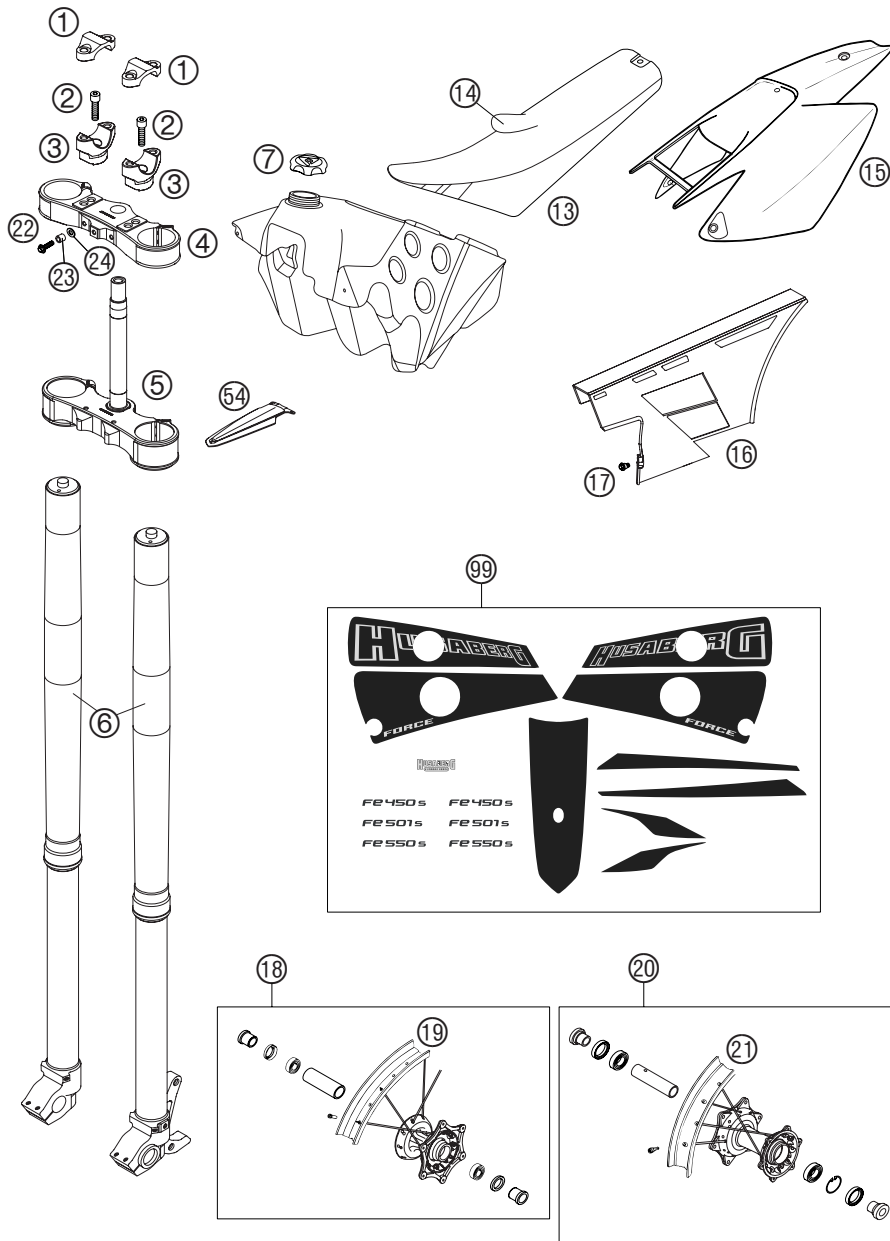

05

ERSATZTEILKATALOG 501,550 FE FORCE

SPARE PARTS MANUAL 501,550 FE FORCE

Parts List 2005

ART. NR. 3.801.005 07/2004

HUSABERG
4 STROKE FORCE

ERGÄNZUNG ZUM ERSATZTEILKATALOG ART.NR. 3.801.002

SUPPLEMENT TO SPARE PARTS MANUAL ART.NO. 3.801.002

FIG	TEILNR/PARTNR	BEZEICHNUNG	DESCRIPTION	QTY
1	594.01.038.000	LENKERKLEMMBRÜCKE 28MM	HANDLEBAR CLAMP 28MM	05 2
2	0912 100356	ISK.SCHR. DIN6912 M10X35 10.9	AH SCREW DIN6912-M10X35 10.9	2
3	594.01.039.000	LENKERAUFNAHME 28MM	HANDLEBAR SUPPORT 28MM	05 1
4	800.01.134.122	GABELBRÜCKE OBEN 54MM/X=22	TOP TRIPLE CLAMP 54MM/X=22	04 1
5	800.01.132.022	GABELBRÜCKE UNT. KPL.X=22/D=60	BOT.TRIPLE CLAMP CPL.X=22/D60	1 1
6	1445.Y731	GABEL HUS. ENDURO SPECIALE	FRONT FORK HUS.ENDURO SPEC.	04 1
7	800.07.008.000	TANKVERSCHLUSS ALU	FILLER CAP ALU	04 1
13	800.07.140.100	SITZBANK KPL.SCHWARZ	SEAT CPL. BLACK	04 1
14	800.07.140.150	SITZBANKÜBERZUG SCHWARZ	SEAT COVER BLACK	04 1
15	800.08.013.000/80	HECKTEIL GELB	REAR PART YELLOW	04 1
16	800.04.060.100	KETTENSCHUTZ	CHAIN GUARD	05 1
17	590.01.092.050	SONDERSCHRAUBE M6X12,5 SW=8	SPECIAL SCREW M6X12,5 WS=8	3
18	548.09.001.444/30	VORDERRAD KPL.1,6X21" DIRTS.05	FR. WHEEL CPL.1,6X21" DIRTS.05	1 1
19	548.09.070.100/30	FELGE 1,60X21" DIRTSTAR SCHW.	RIM 1,60X21" DIRTSTAR BLACK	1 1
20	548.10.001.644/30	HINTERRAD KPL.2,15X18 DIRTS.05	REAR WHEEL CPL.2,15X18DIRTS.05	1 1
21	548.10.070.100/30	FELGE 2,15X18" DIRTSTAR SCHW.	RIM 2,15X18" DIRTSTAR BLACK	1 1
22	0015 060303	SK.BUNDSCHRAUBE M 6X30 SW=8	HH COLLAR SCREW M 6X30 WS=8	2
23	490.30.090.000	PASSHÜLSE 9,8 X 7 X 10	DOWEL 9,8 X 7 X 10	2
24	0988 060121	STÜTZSCHEIBE 6X12X1 HRC 40-45	WASHER 6X12X1 HRC 40-45	2
54	503.08.009.100	KOTFLÜGELSTREBE SCHWARZ '99	FENDER BRACE BLACK '99	1 1
99	800.08.199.000	DEKORSATZ FE-FORCE	DECAL SET FE-FORCE	04 1